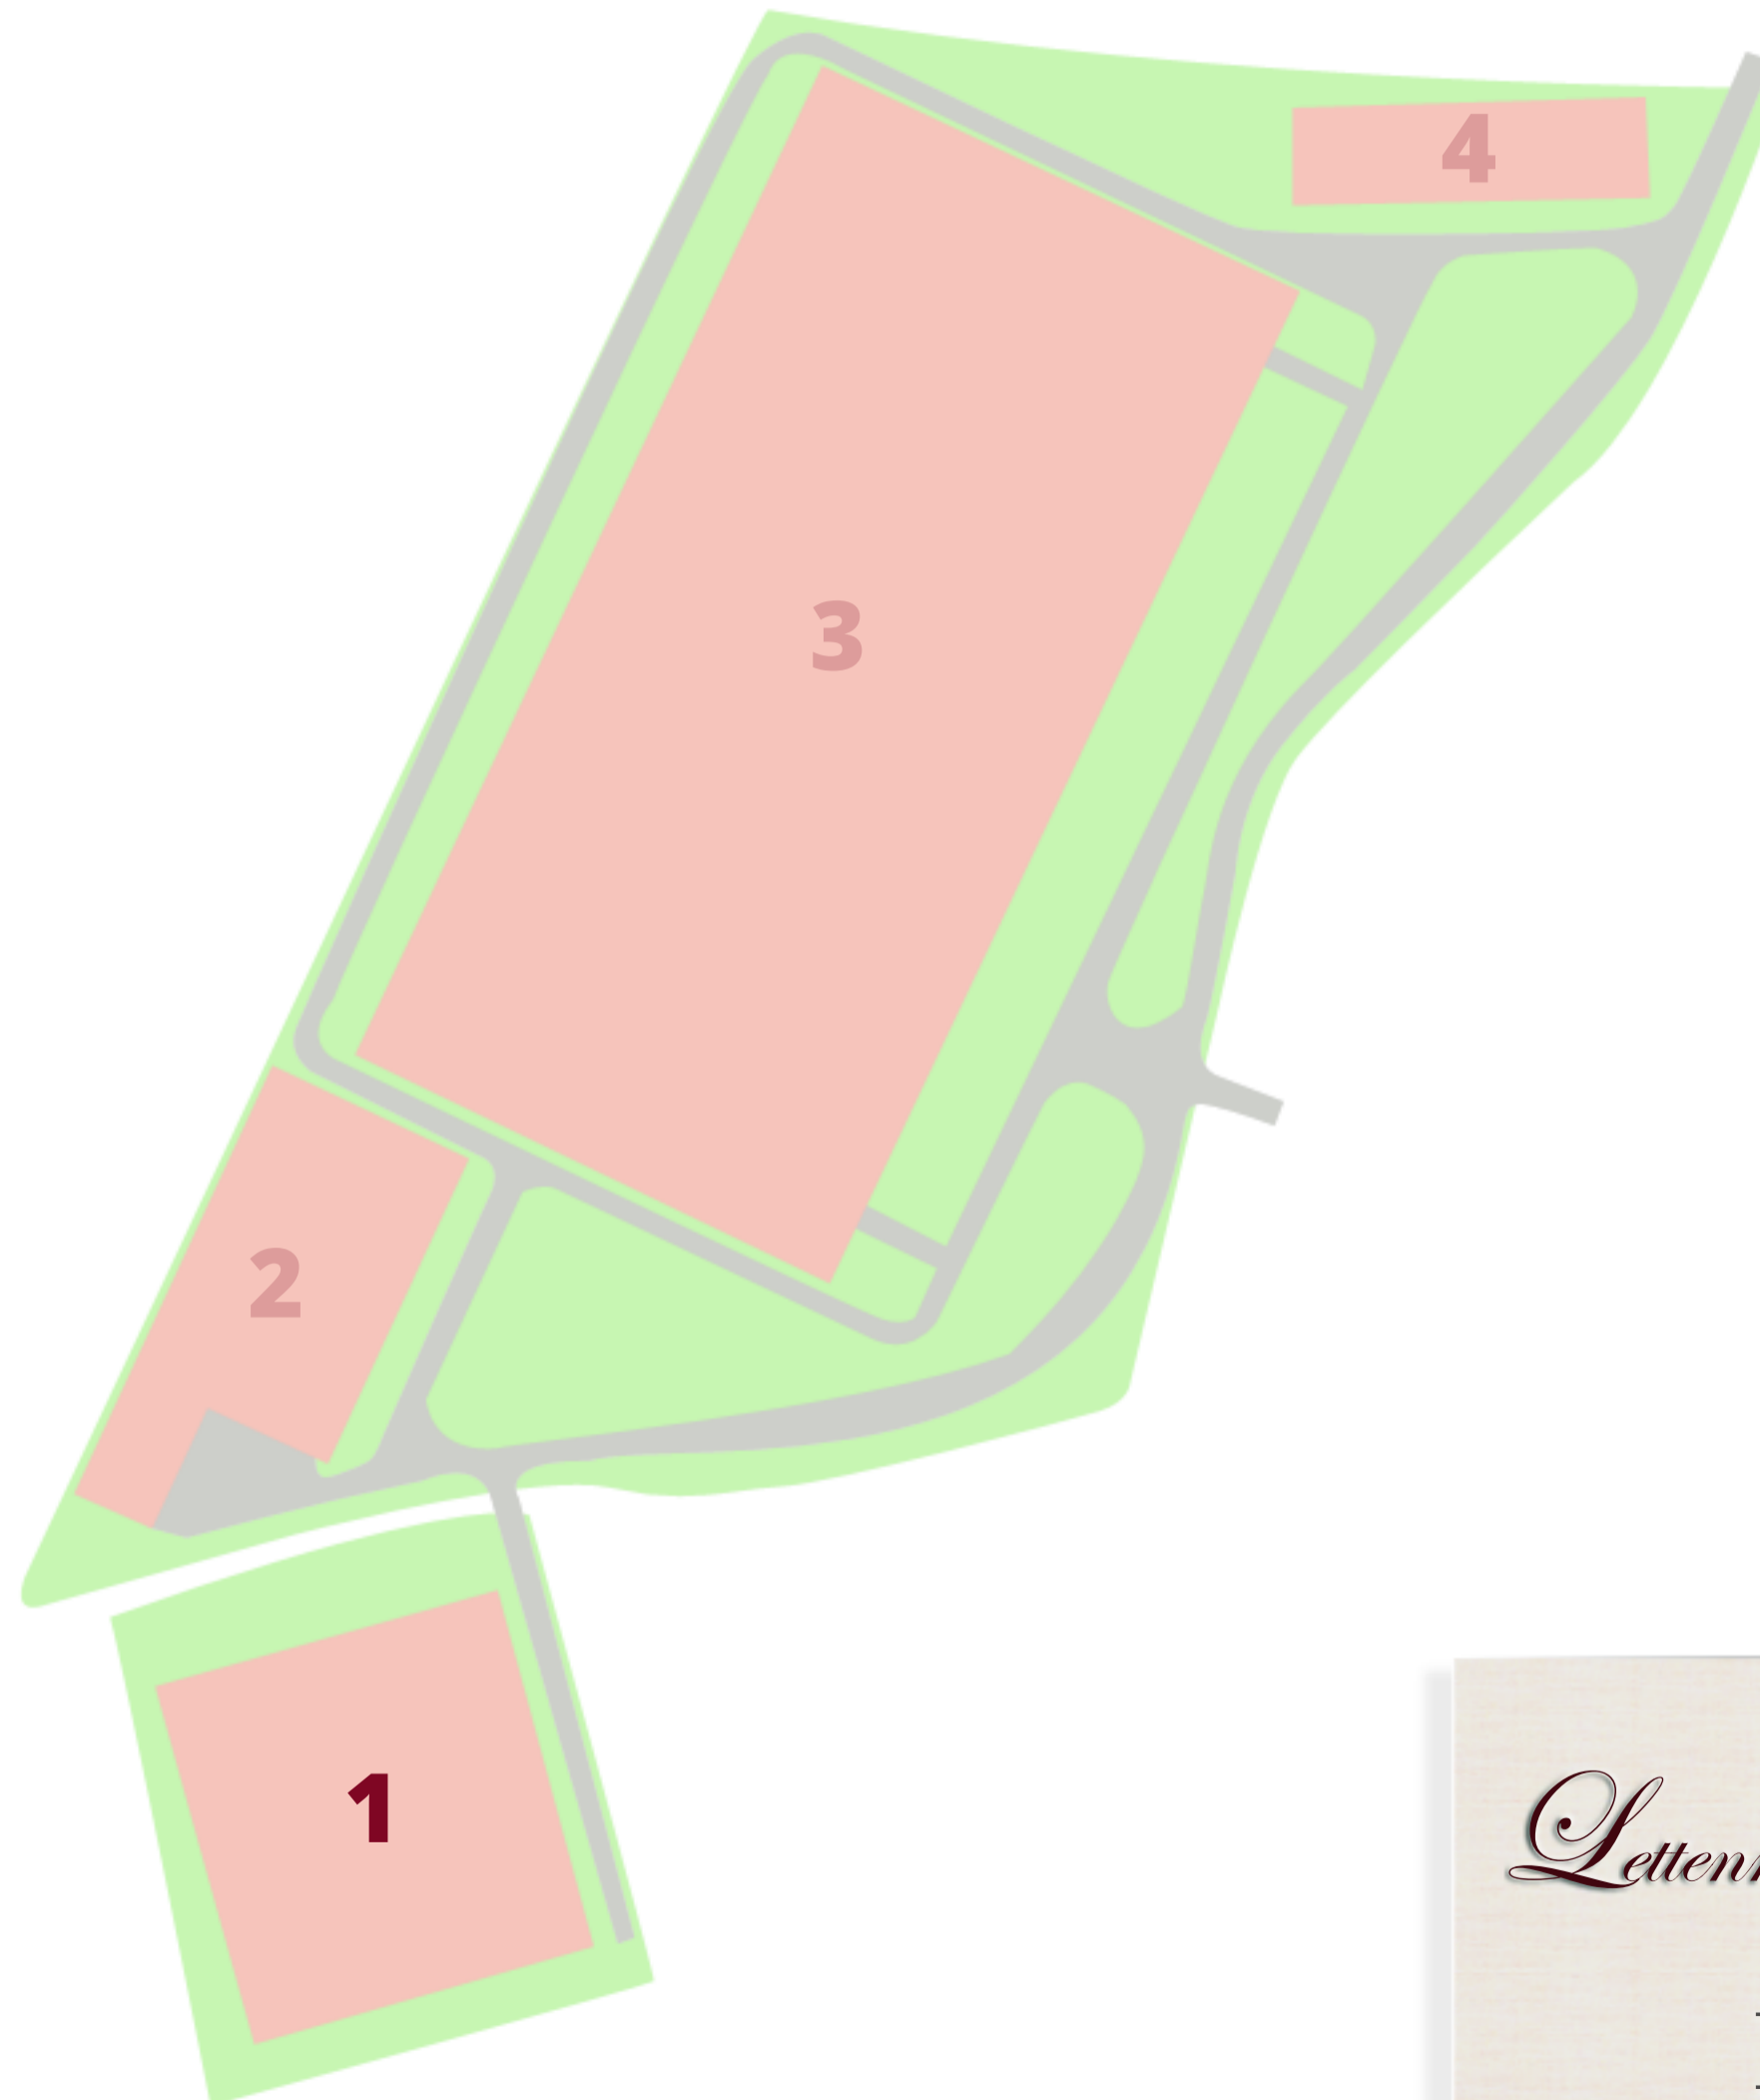

# Mladá Boleslav - Průmyslová zóna II.

Situační plán / Lageplan / Site plan

1. VÍCEÚČELOVÁ HALA  
MEHRZWECKHALLE  
MULTIPURPOSE HALL

*Lettenmayer & Partner*

+420 241 481 482

+420 602 212 647