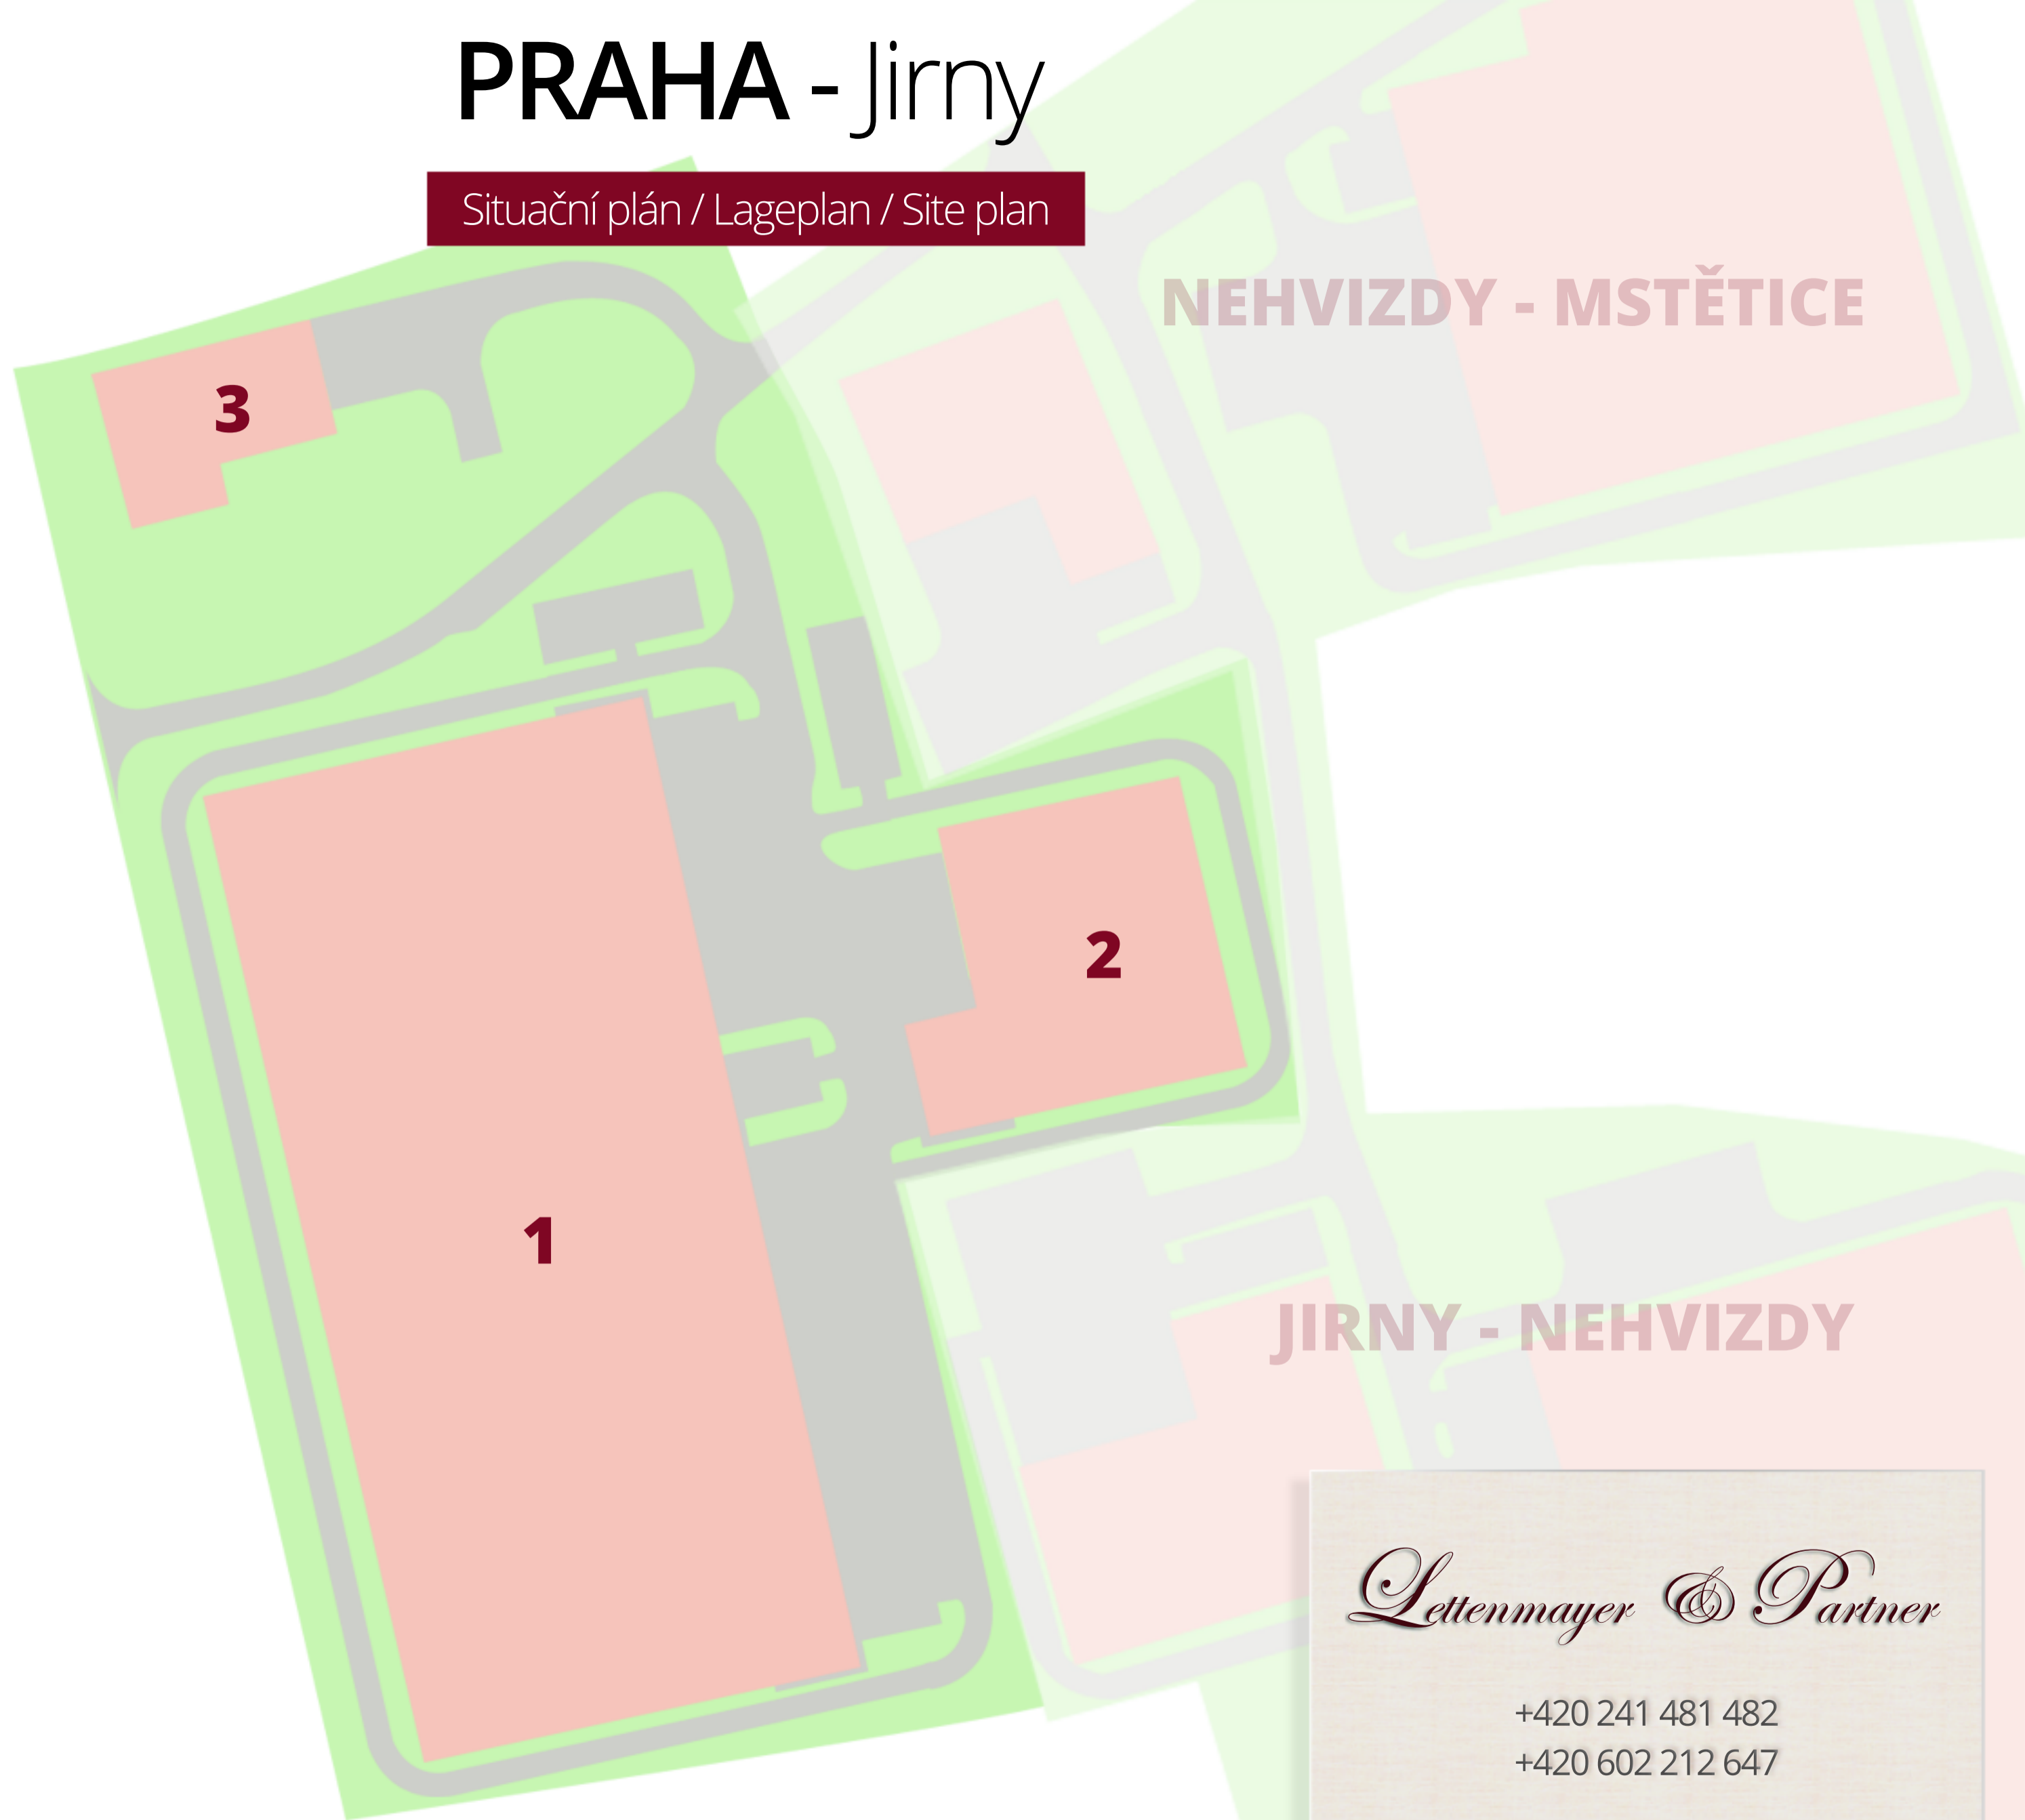

PRAHA - Jirny

Situační plán / Lageplan / Site plan

1. SKLADOVÁ HALA
LAGER
WAREHOUSE
2. SKLADOVÁ HALA
LAGER
WAREHOUSE
3. SKLADOVÁ HALA
LAGER
WAREHOUSE

Lettenmayer & Partner

+420 241 481 482

+420 602 212 647