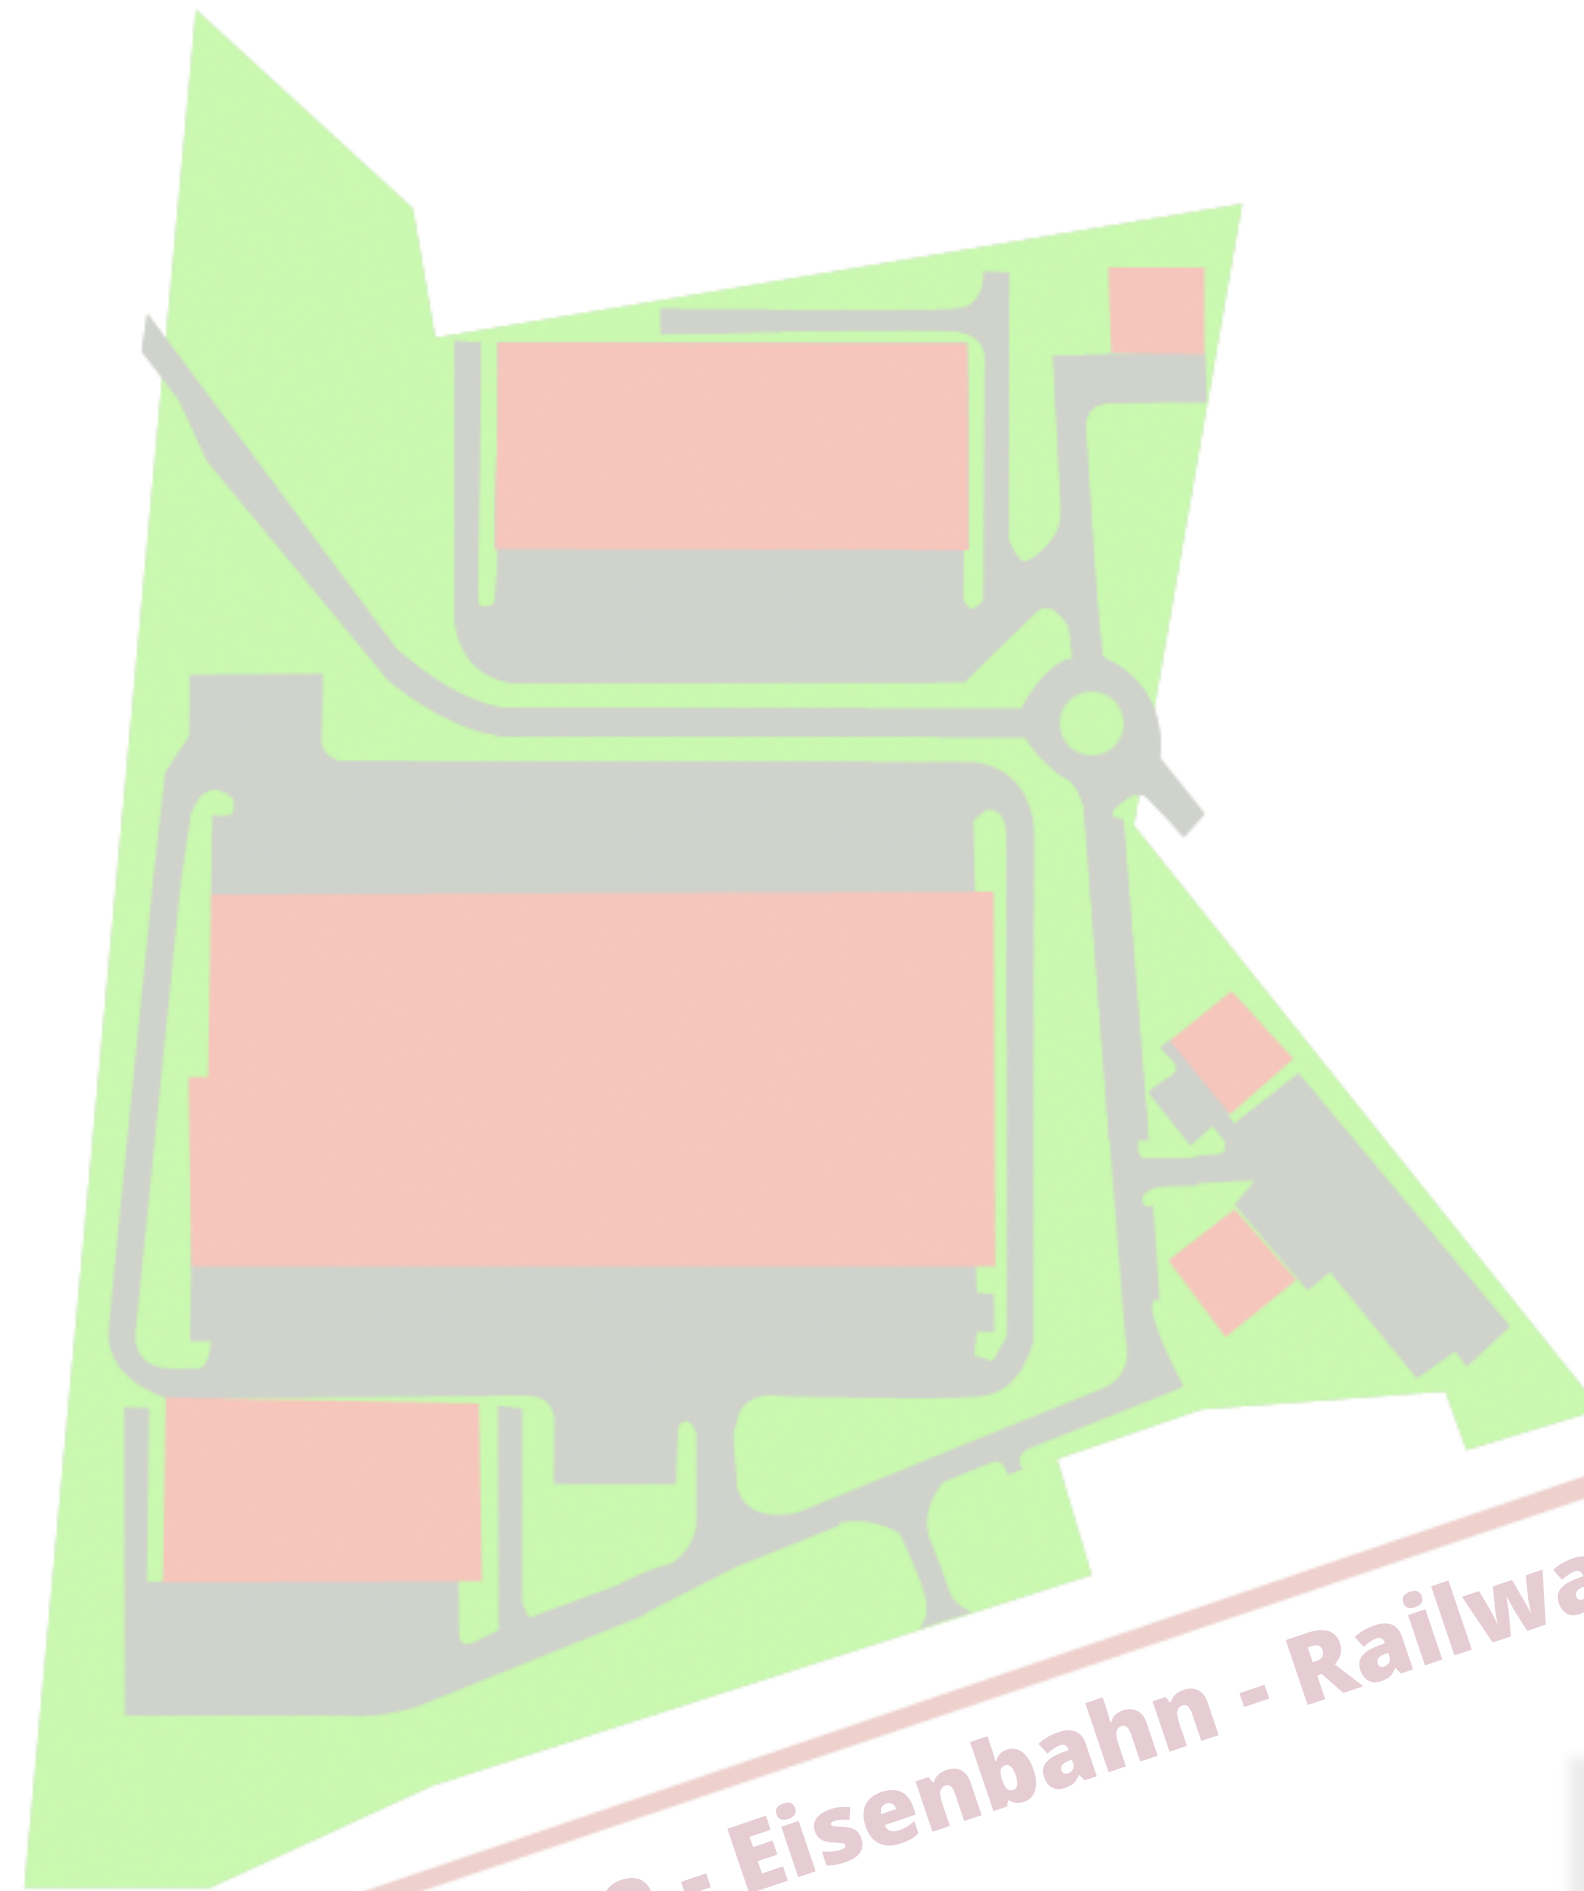

ČESKÉ BUDĚJOVICE - Boršov II.

Situační plán / Lageplan / Site plan

Železnice - Eisenbahn - Railway

Lettenmayer & Partner

+420 241 481 482

+420 602 212 647